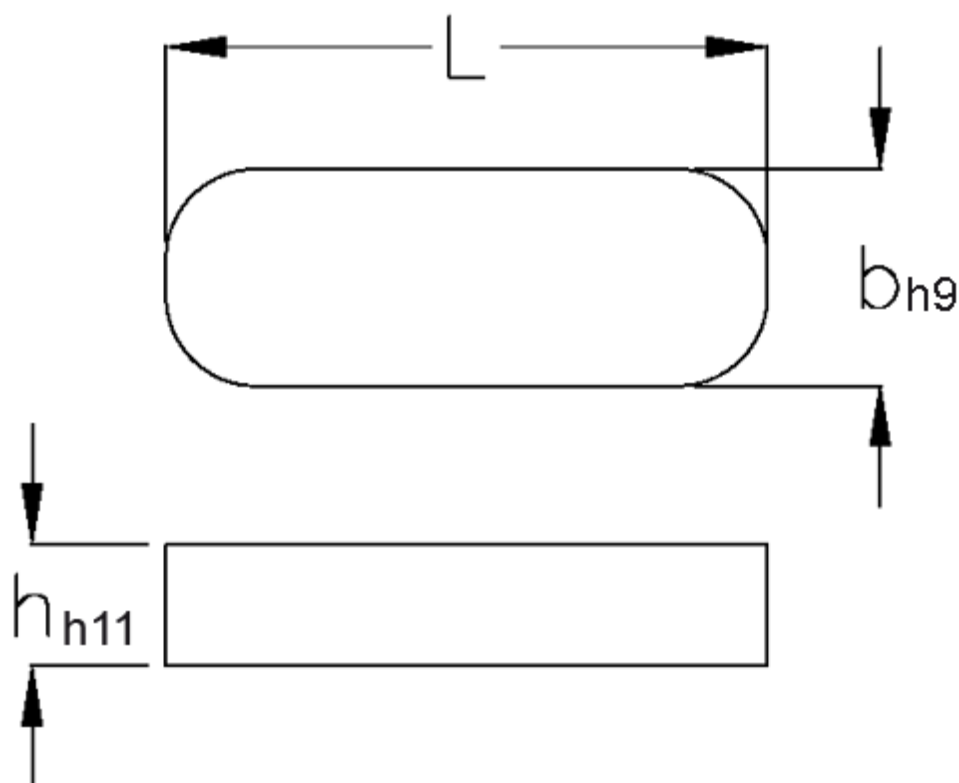

Varenummer: 090566281  
Beskrivelse: KLEE Pasfedre A 6x6x28 DIN 6885  
Matr. 1.4571 Rustfast

## Mål

b	= 6
h	= 6
L	= 28.0
Tolerance b	= 0.030
Tolerance h	= 0.075
Tolerance L	= -0,3